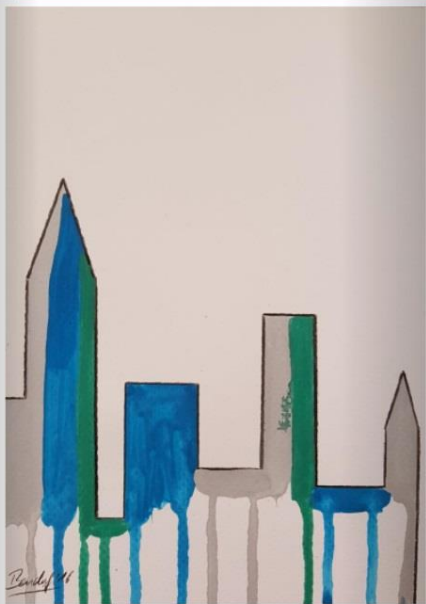

Contemporary Skyline III c
15x20cm
Gouache auf Papier

Not Not Not Not

Contemporary Skyline III c
15x20cm
Gouache on paper