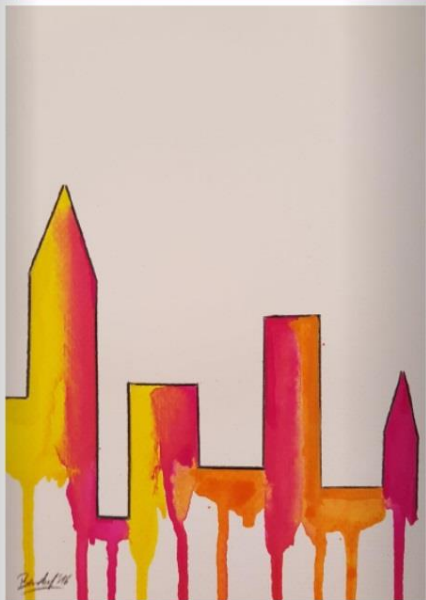

**Contemporary Skyline III w
15x20cm
Gouache auf Papier**

Not Not Not Not Not

**Contemporary Skyline III w
15x20cm
Gouache on paper**